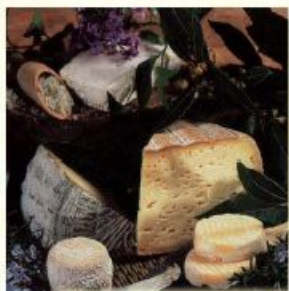

LES PRODUITS RÉGIONAUX

Vin de Pays
des Coteaux et terrasses
de Montauban

MIDI-PYRÉNÉES
Melon du Quercy
Certification de Commerce

Tarifs / périodes sur feuillet séparé
et/ou par internet :
www.chaletslestempliers.com
t.duval@chaletslestempliers.com
et/ou par téléphone :